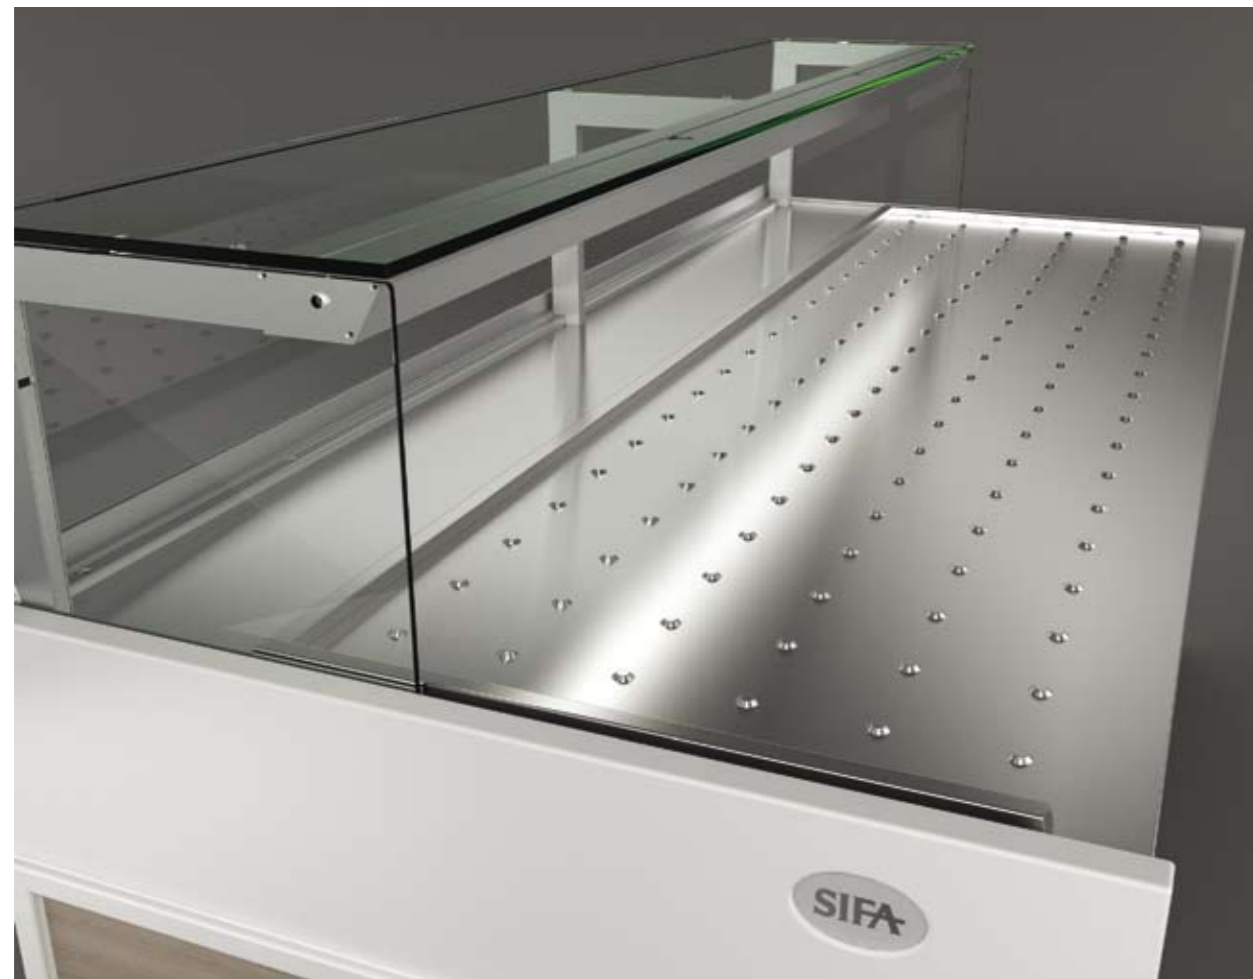

.1

.3
Food con vasca fredda ventilata
 Lunch with refrigerated ventilated tank
 Food mit Umluft-Kühlwanne
 Buffet avec bac réfrigéré ventilé
 Linea food-con cubeta ventilada

.3

.5
Vetrina pane, vetri h. 120
 Bakery snack unit glass height 120
 Bäckereimodule mit Glasaufsatz
 h.120 cm
 Vitrine pour boulangerie vitres h. 120
 Modulo para panaderia cristal h. 120

.5

.2
Food pizza con piano inox bollato
 Lunch pizza with st. steel stamped top
 Food Pizza mit spezieller Edelstahl
 Arbeitsfläche mit Tropenoptik
 Pizza avec plan acier inox imprimé
 avec bulles
 Linea food-pizza con encimera en acero
 marcado

.2

.4
Vetrina caldo secco, vetri h. 120
 Hot dry snack unit glass height. 120
 Heisse, trockene Theke mit Glasaufsatz
 h. 120 cm
 Buffet chaud à sec vitres h. 120
 Modulo calentado a seco cristal h. 120

.4

.6
Vetrina refrigerata agitata, vetri h. 150
 Snack unit glass height 150 with forced
 air refrigeration
 Kalte Snackvitrine mit starrer Kühlung
 mit Lüfter. Glasaufsatz h. 150 cm
 Vitrine réfrigérée avec ventilation agitée,
 vitres h. 150
 Modulo refrigerado con ventilación
 agitada, cristal h. 150