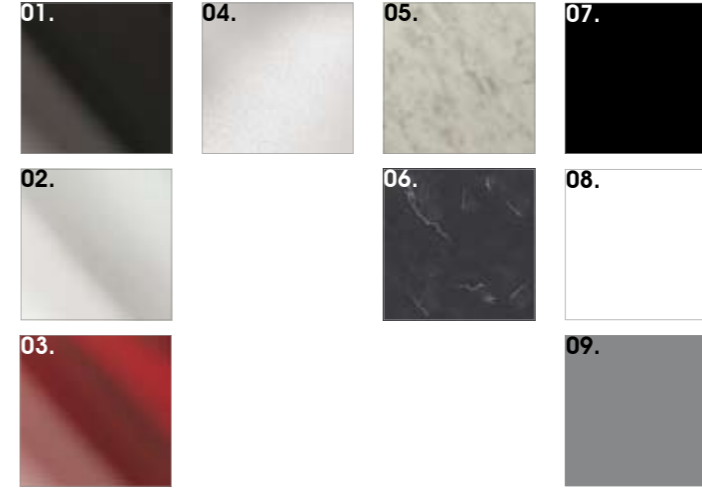

**SIFA®**

**B A R**

**SKINNER**

01. Nero Lucido  
02. Bianco Lucido  
03. Viola 423 Lucido  
04. Rosso Rubino Lucido  
05. Zebano Opaco  
06. Noce Opaco  
07. Ebano Lucido

01. Polished Black  
02. Polished White  
03. Polished Purple 423  
04. Polished Ruby Red  
05. Mat Zebano  
06. Mat Walnut  
07. Polished Ebony

01. Glänzende Schwarz  
02. Glänzende Weiss  
03. Glänzende Purpur 423  
04. Glänzende Rubinrot  
05. Matt Zebano  
06. Matt Nuss  
07. Glänzende Ebenholz

01. Noir Brillant  
02. Blanc Brillant  
03. Violet 423 Brillant  
04. Rouge Rubis Brillant  
05. Zebano Mat  
06. Noyer Mat  
07. Ebène Brillant

01. Negro Lucido  
02. Bianco Lucido  
03. Viola 423 Lucido  
04. Rojo Rubin Lucido  
05. Zebano Opaco  
06. Nuez Opaco  
07. Ebano Lucido

01. Vetro Nero  
02. Vetro Acidato  
03. Vetro Rosso Rubino  
04. Acciaio Inox Satinato  
05. Marmo Bianco Carrara  
06. Marmo Nero Marquina

07. Composto Nero  
08. Composto Bianco  
09. Composto Grigio

01. Black Glass  
02. Etched Glass  
03. Ruby Red Glass

04. Glazed Stainless Steel  
05. White Carrara Marble  
06. Black Marquina Marble

07. Black Composite Material  
08. White Composite Material  
09. Grey Composite Material